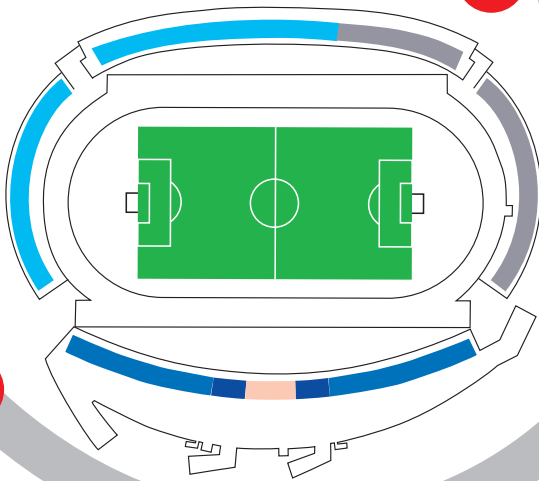

↑ 至茨城県庁

第2駐車場

第1駐車場

第5駐車場

第4駐車場

第3駐車場

至岩間街道 ↓

← 至国道50号
バイパス